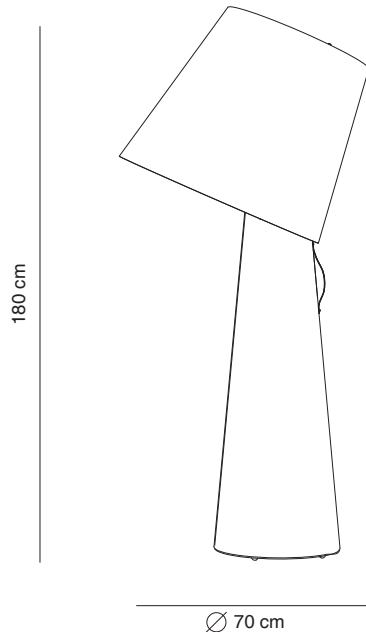

BIG BROTHER mide 180cm de altura. Su interior cuenta con una sólida estructura de hierro pintado blanco texturizado que sostiene dos pantallas montadas una sobre la otra, hechas de un avanzado tejido translúcido blanco de fibra de polipropileno. La pantalla superior tiene un diámetro de 70cm y en su interior se alojan dos portalámparas E27. La pantalla inferior actúa como pie de la luminaria e incluye un asa de cuero para facilitar el mover la luminaria de sitio. En su base se encuentra un tercer portalámparas E27 (bombillas no incluidas). Lleva interruptor-regulador incluido a lo largo del cable y enchufe EU. Existe, bajo demanda y para proyectos de cierta envergadura, la posibilidad de customizar BIG BROTHER con otros colores o con tela estampada.

BIG BROTHER is 180cm tall. Its interior has a solid textured white painted iron structure that supports two shades mounted one on top of the other, made of an advanced white translucent polypropylene fiber fabric. The upper shade has a diameter of 70cm and two E27 sockets are housed inside. The lower shade acts as the foot of the luminaire and includes a leather handle to facilitate moving the luminaire around. At its base there is a third E27 socket (bulbs not included). It has a dimmer-switch included along the cable and EU plug. There is, upon request and for projects of a certain size, the possibility of customizing BIG BROTHER with other colors or with printed fabric